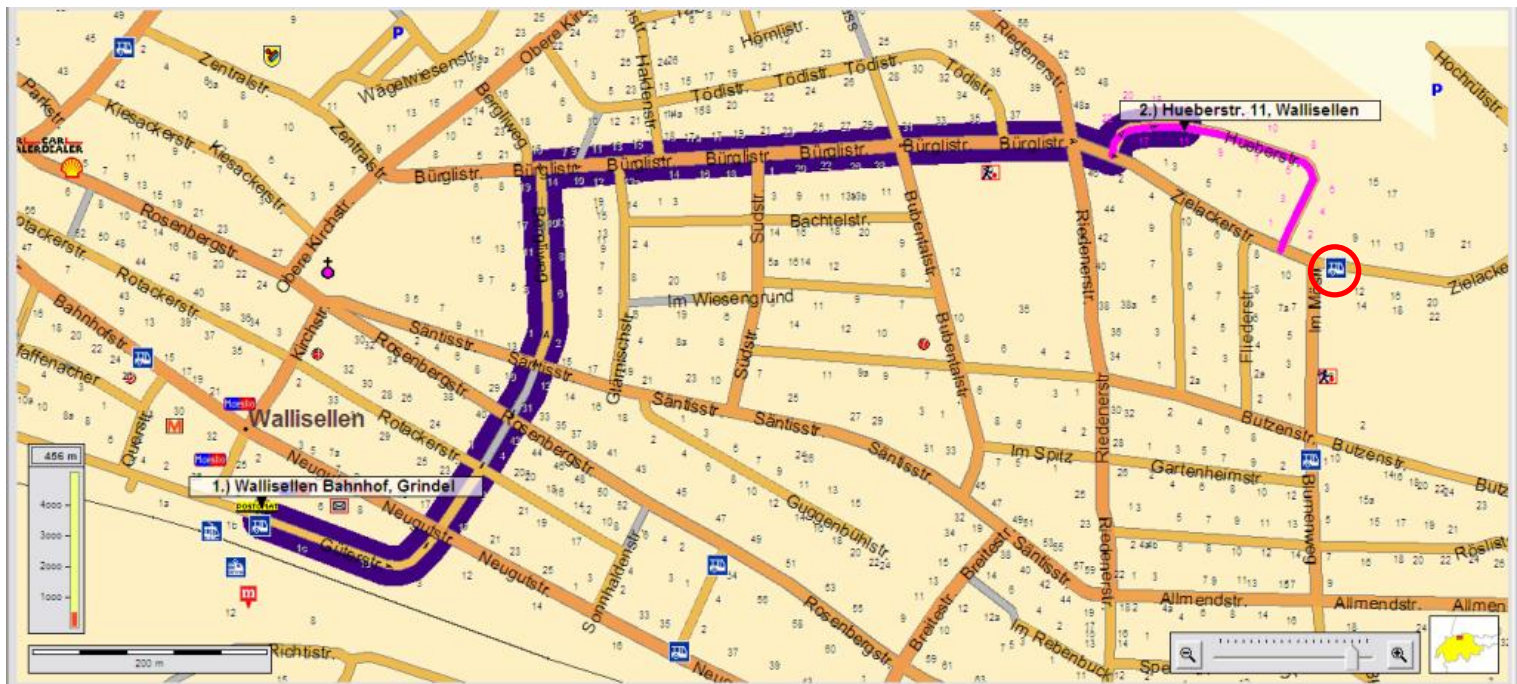

## Wegbeschreibung:

#### Autofahrer:

Nach Einfahrt in Wallisellen folgen Sie den Schildern zum Sportplatz. In der Hueberstrasse dürfen Sie kurze Zeit parkieren. Planen Sie Ihre Reise mit [maps.nokia.com](http://maps.nokia.com)

**Zu Fuss** vom Bahnhof Wallisellen an die Hueberstrasse in 15 Min.

Bus 772 Richtung Sportzentrum bis Haltestelle Zielackerstrasse (roter Kreis)

Ab Bahnhof :06 und :36

Zum Bahnhof :15 und :45

Neues Tarot

c/o TriWell GmbH